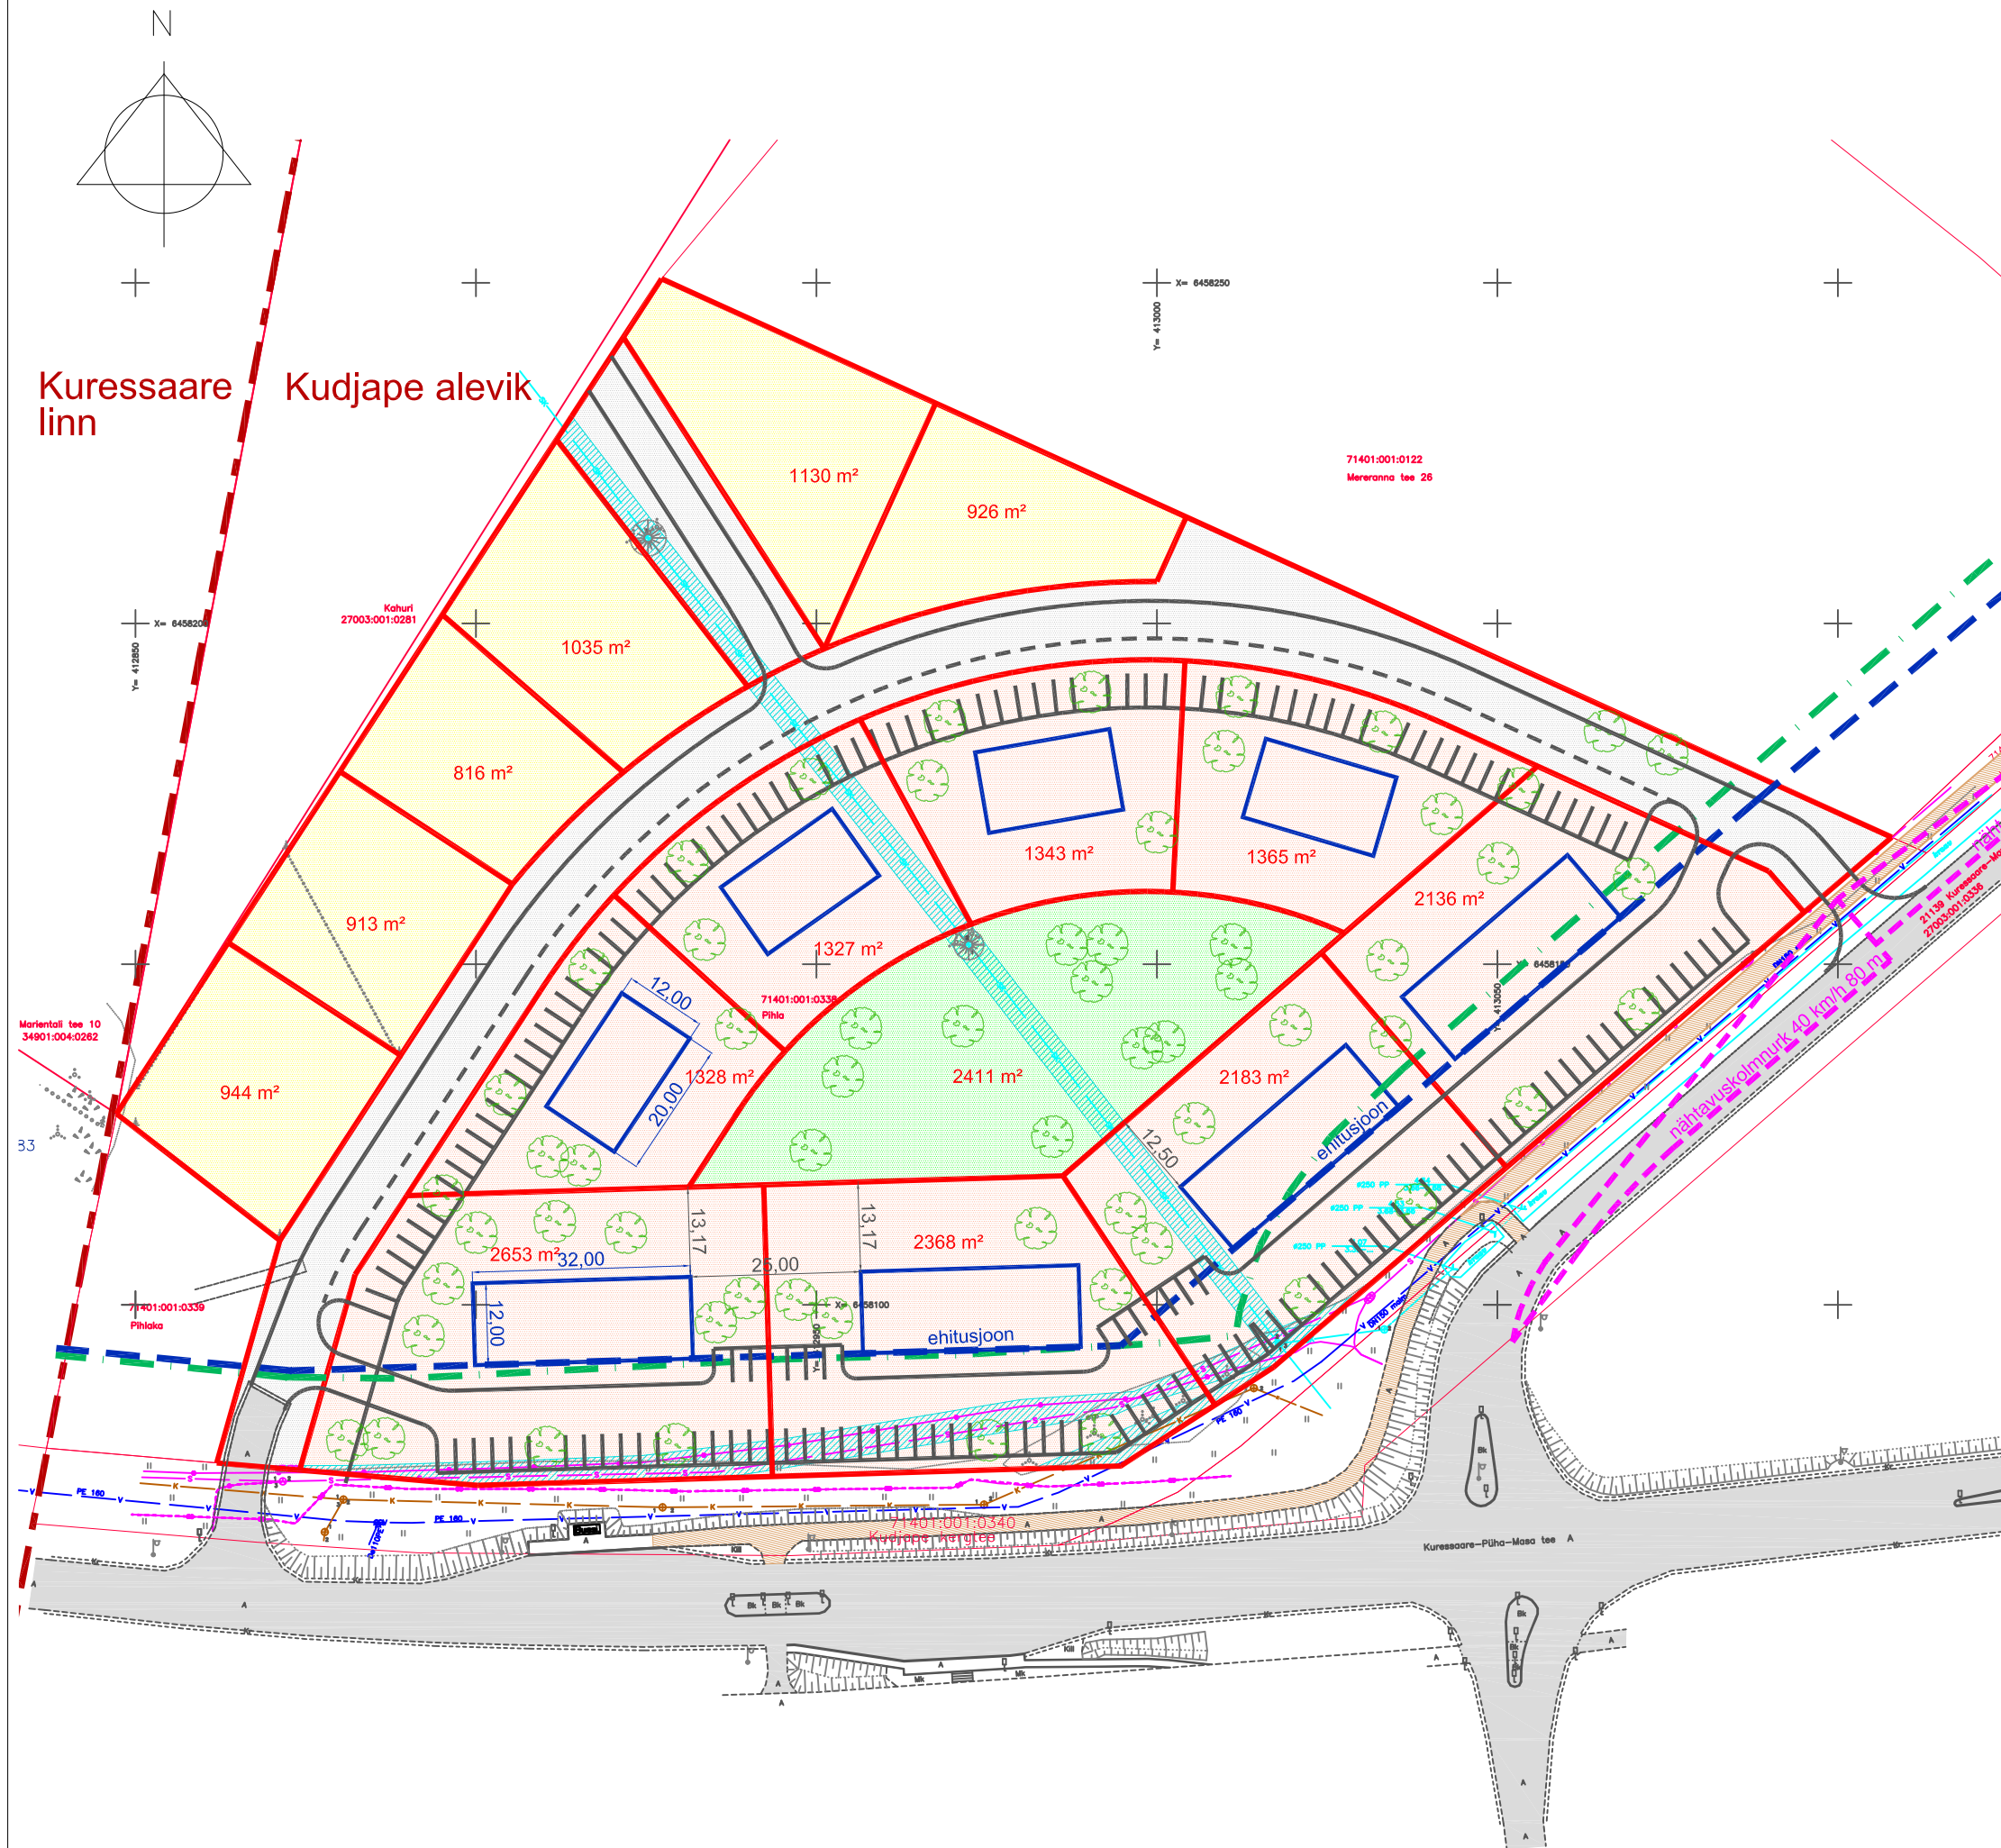

KUDJAPE ALEVIK PIHLA MÜ. DETAILPLANEERINGU ESKIIS

- OLEMASOLEV PIIR
- OLEMASOLEV TÄNAV
- OLEMASOLEV KERGLIIKLUSTEE
- VAREM PROJEKTEERITUD KERGLIIKLUSTEE
- SEADUSJÄRGNE TEEKAITSEVÕONDI PIIR
- OLEMASOLEV SIDEKAABEL
- OLEMASOLEV SIDEKANAL
- OLEMASOLEV KANALISATSIOONITORUSTIK
- OLEMASOLEV VEETORUSTIK
- OLEMASOLEV KANALISATSIOONITORUSTIK
- OLEMASOLEV SADEMEVEEKOLLEKTOR
- OLEMASOLEV TEHNORAJATISE KITSENDUSE ALA
- PLANEERITUD EHTUSJOO
- PLANEERITUD KORTERMAJA
- PLANEERITUD SÕIDUTEED JA PARKLAALAD
- PLANEERITUD VÄIKEELAMU MAA
- PLANEERITUD KORTERELAMU MAA
- PLANEERITUD PUHKEALA MAA
- PLANEERITUD TÄNAVA MAA