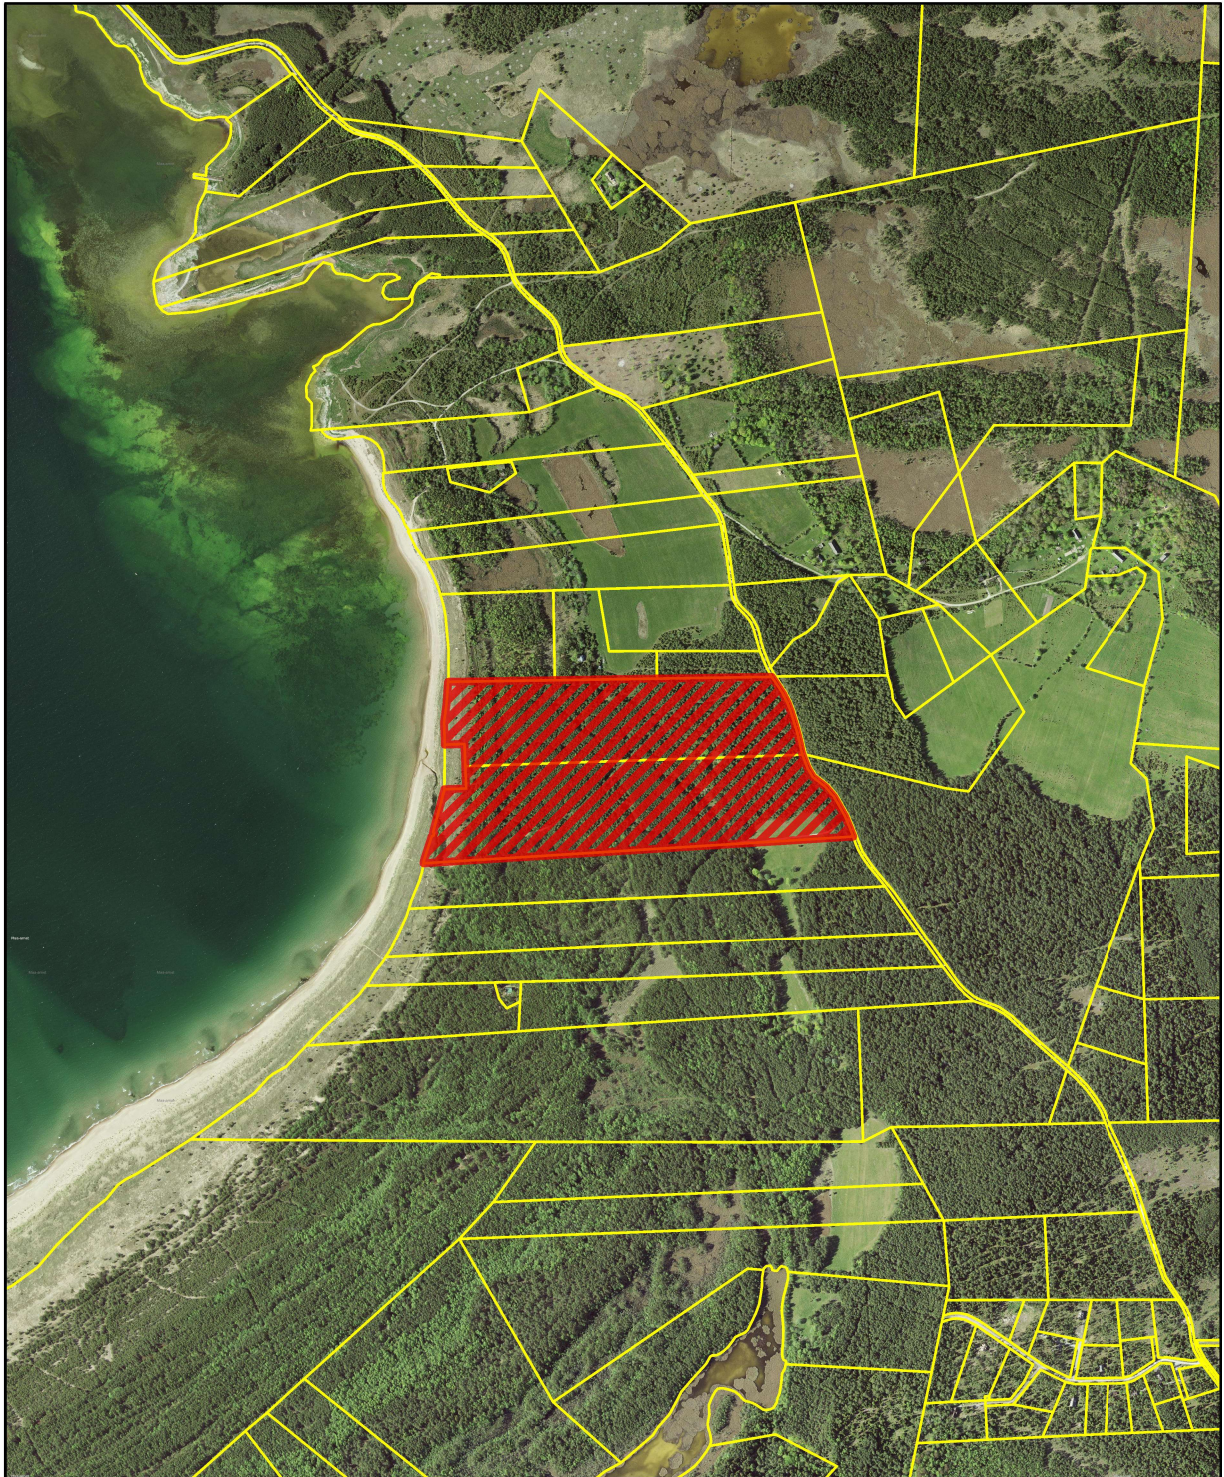

Neeme küla Reediku ja Mõldri detailplaneeringu
planeeringuala skeem

-  Planeeringuala piir
-  Katastriüksuse piir