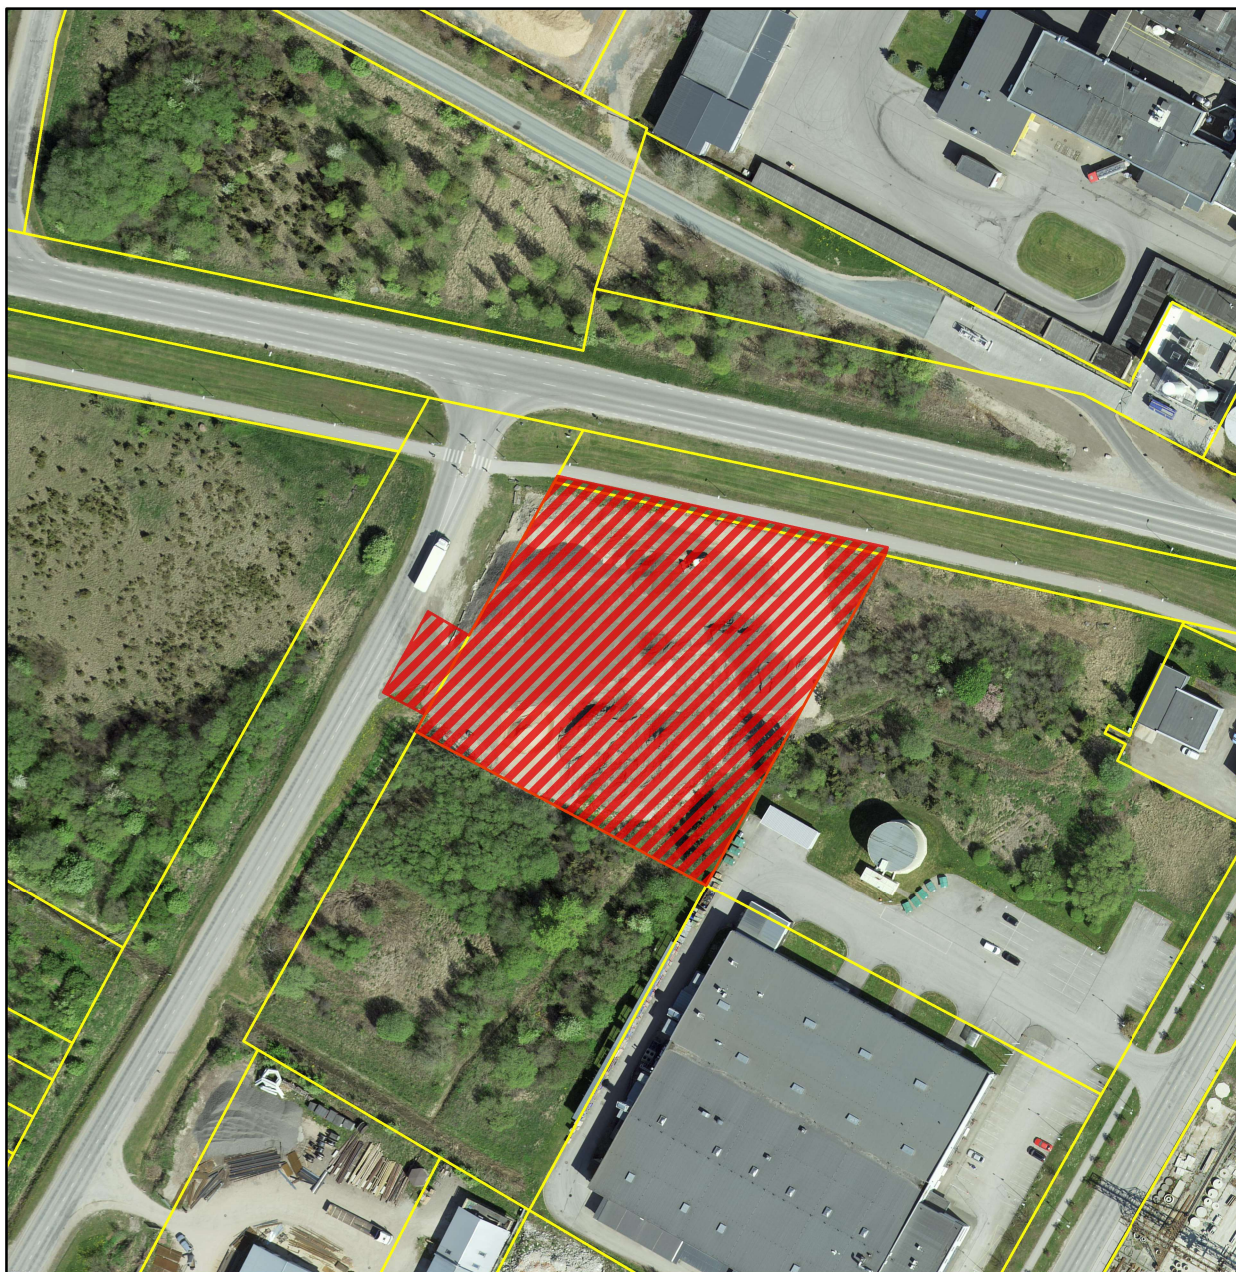

Kuressaare linnas Aia tn 78 detailplaneeringu planeeringuala

-  Planeeringuala piir
-  Katastriüksuse piir