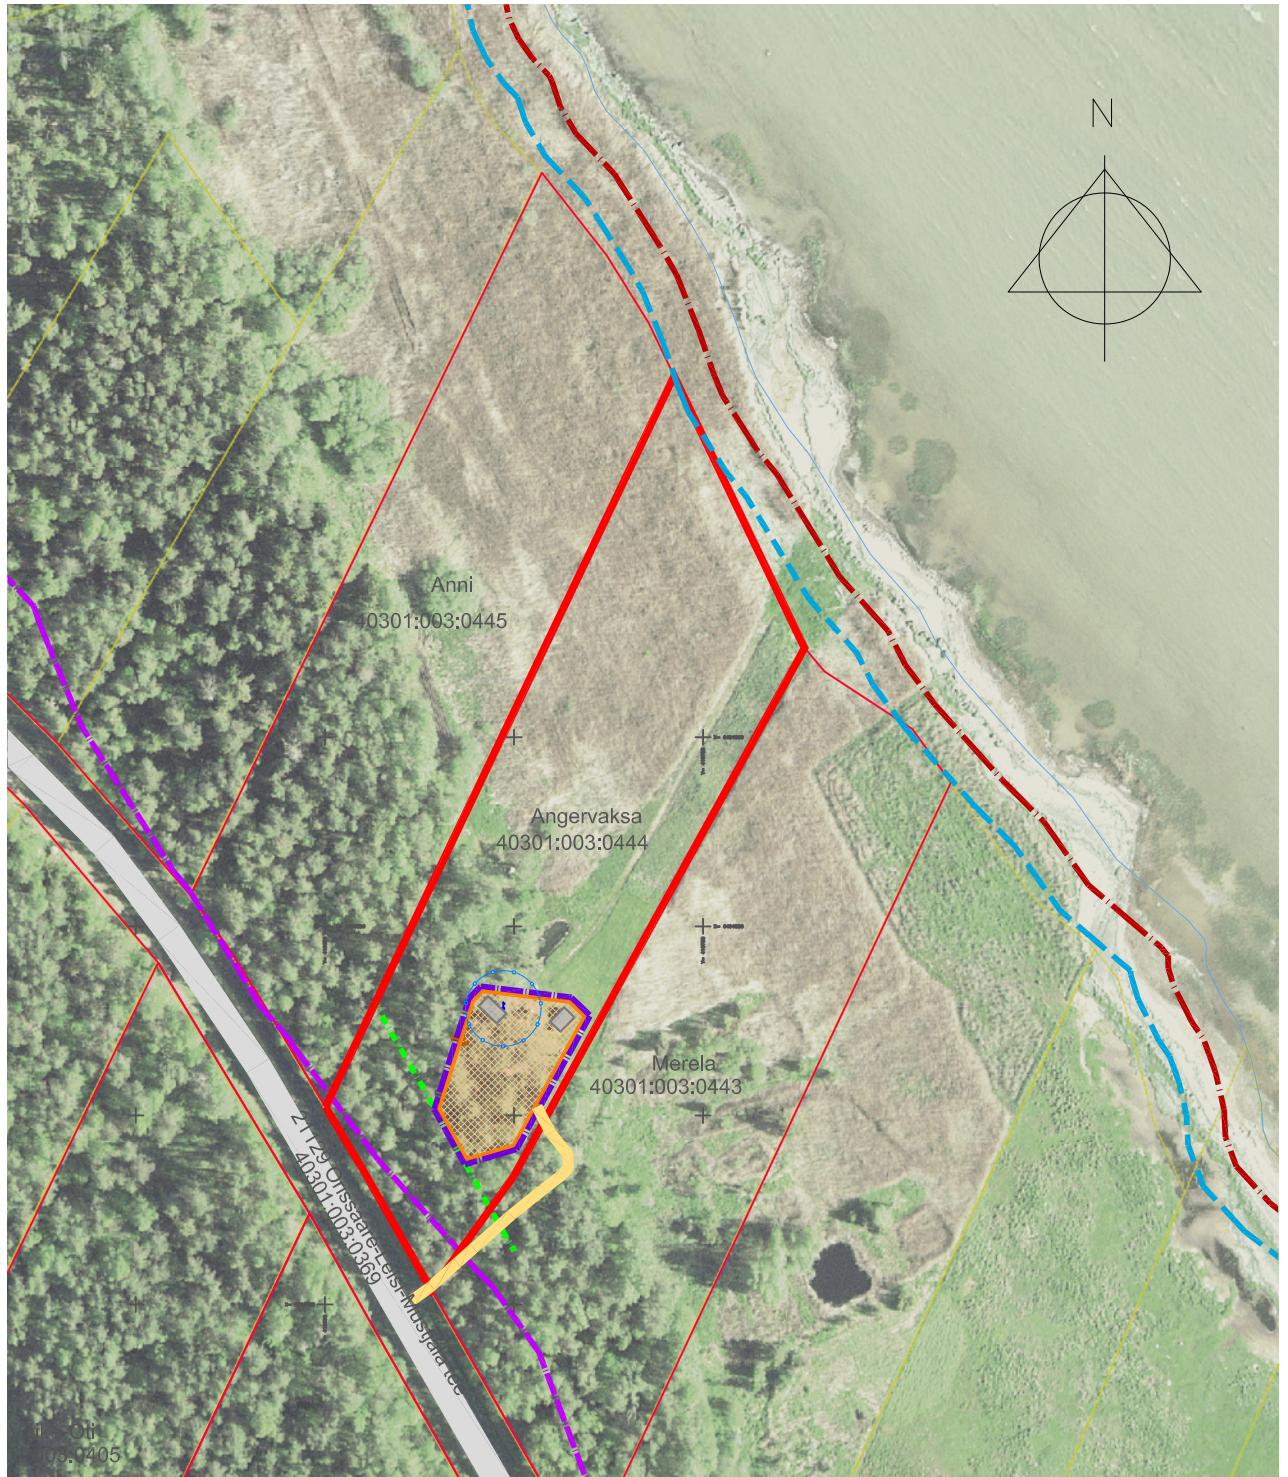

SAAREMAA VALD
LAUGU KÜLA
ANGERVAKSA DETAILPLANEERINGU
ESKIIS
M 1:2000

- OLEMASOLEV PIIR
- PÕHIKAARDI JÄRGNE VEEPIIR
- SEADUSJÄRGNE KALLASRADA
- SEADUSJÄRGNE VEEKAITSEVÕNDI PIIR
- SEADUSJÄRGNE EHITUSKEELUVÕNDI PIIR
- SEADUSJÄRGNE RANNA PIIRANGUVÕNDI PIIR
- SEADUSJÄRGNE TEEKAITSEVÕNDI PIIR
- OLEMASOLEV MAANTEE
- OLEMASOLEV JUURDEPÄÄSUTEE
- b OLEMASOLEV PUURKAEV JA HOOLDUS ALA 10m
- OLEMASOLEV HOONE
- PLANEERITAVA KRUNDI PIIR
- PLANEERITUD HOONESTUSALA
- PLANEERITUD EHITUSKEELUVÕNDI PIIR

25.01.2021