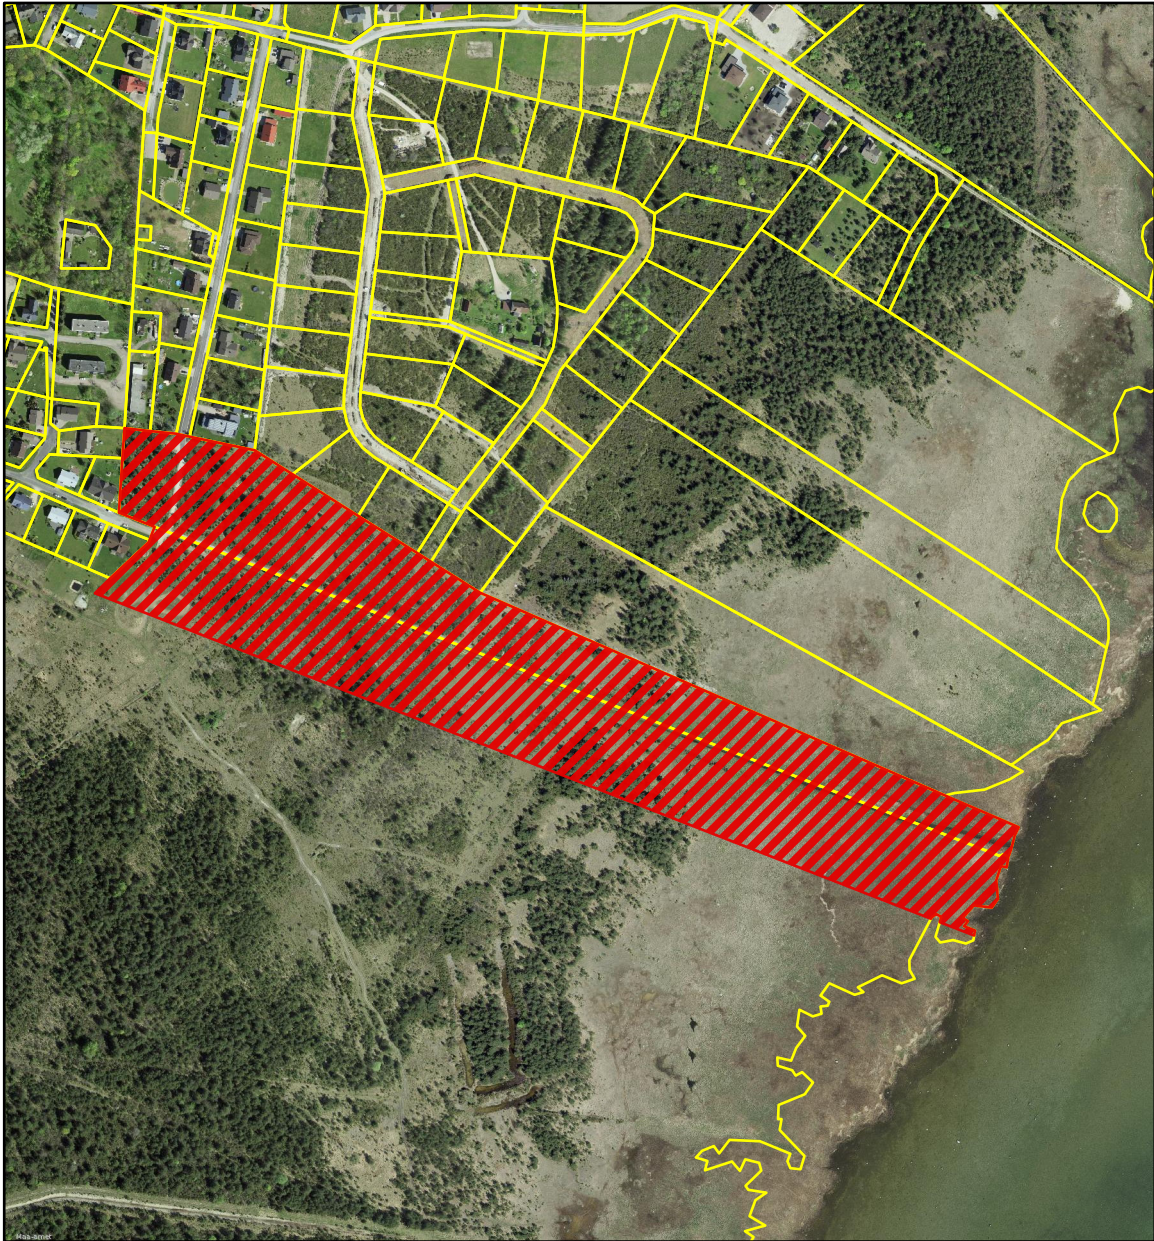

Kudjape alevikus Piiri ja Kuressaare linnas Kelluka tn 26
detailplaneeringu planeeringuala

-  Planeeringuala
-  Katastriüksuse piir