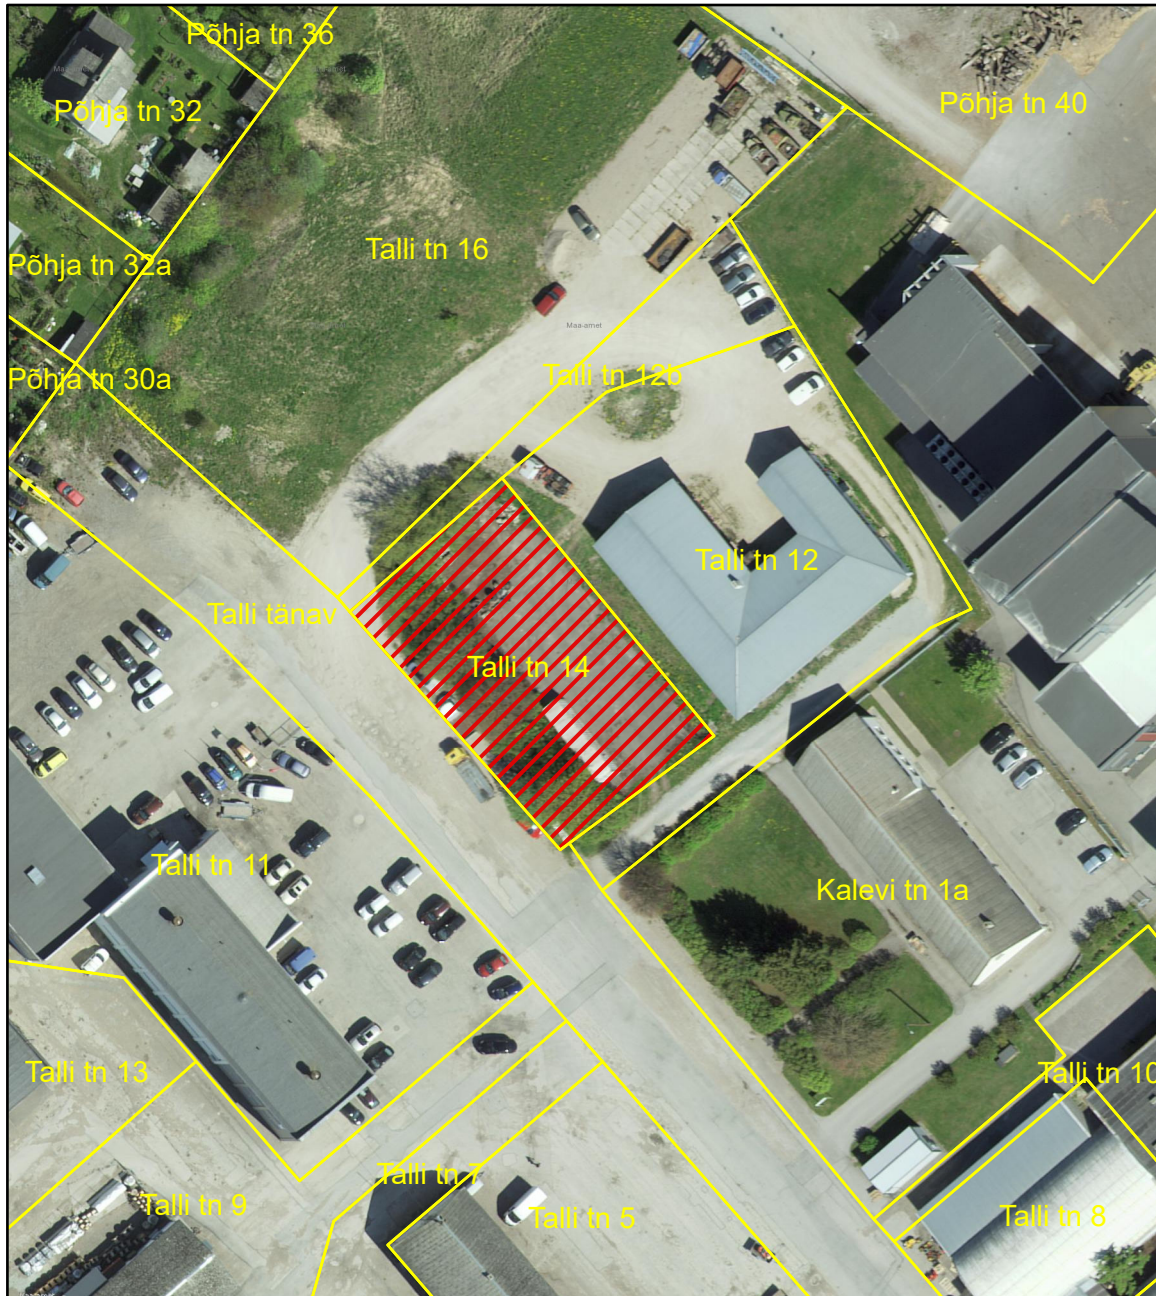

Kressaare linnas Talli tn 14 detailplaneeringu planeeringuala

-  Planeeringuala
-  Katastriüksuse piir