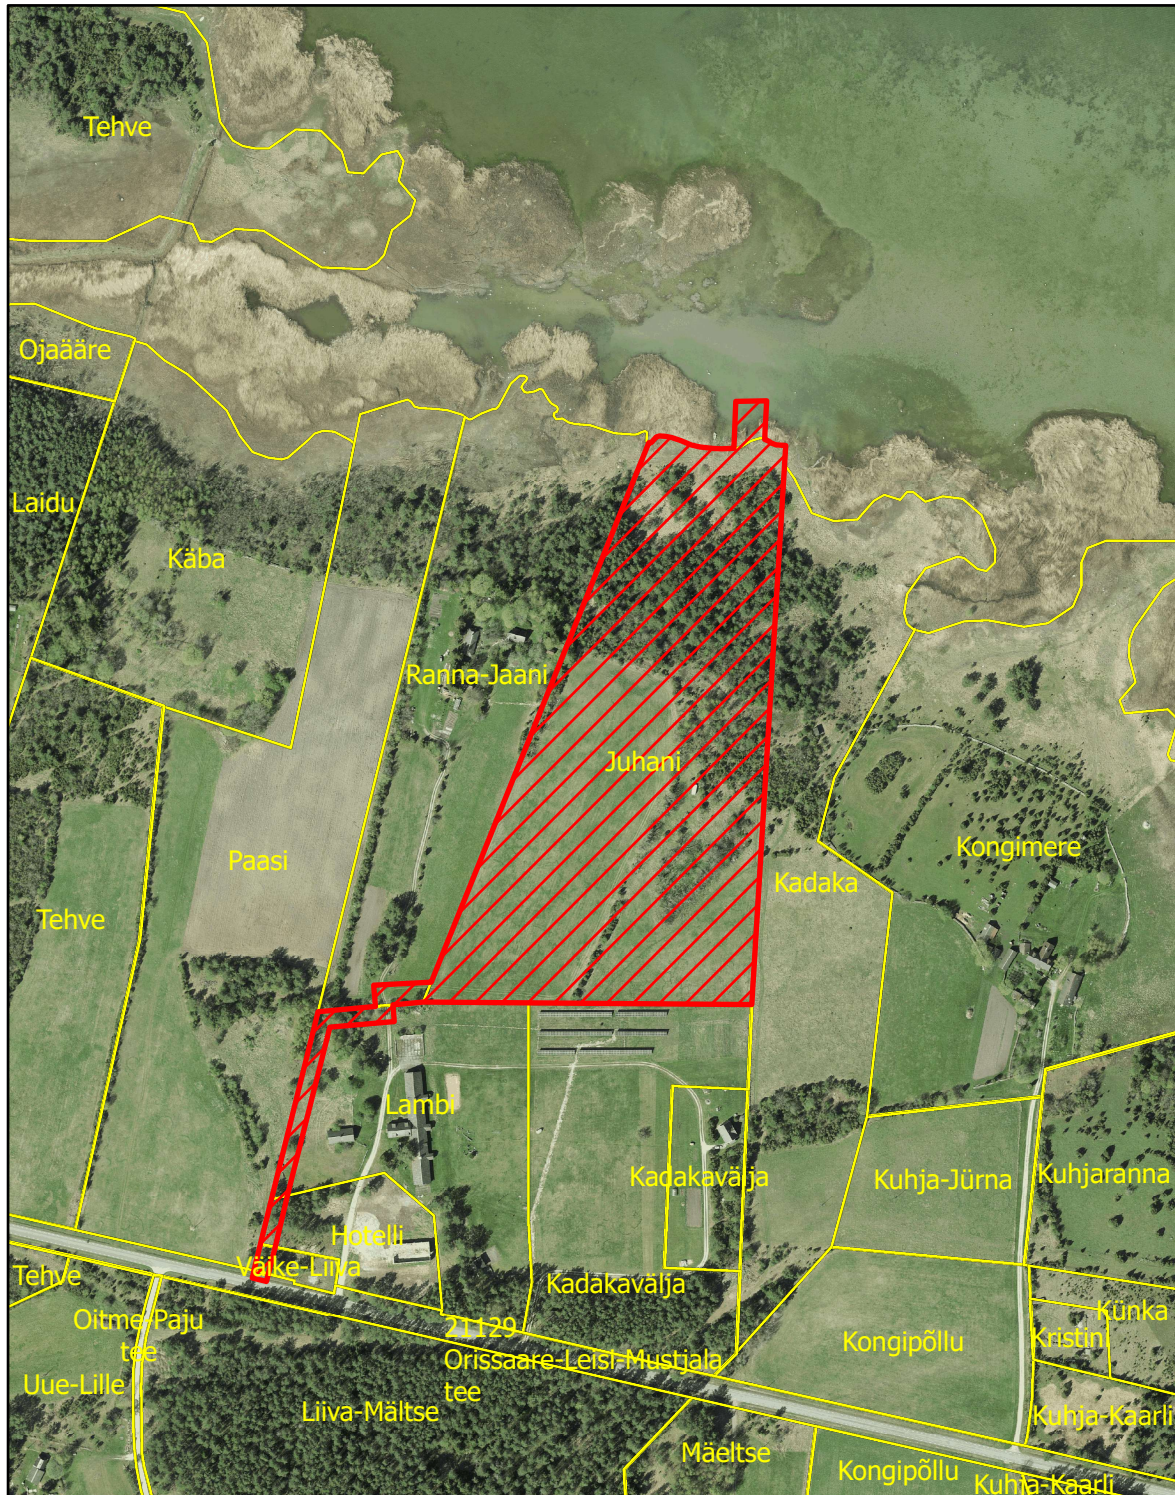

Oitme küla Juhani detailplaneeringu planeeringuala

-  Planeeringuala
-  Katastriüksuse piir