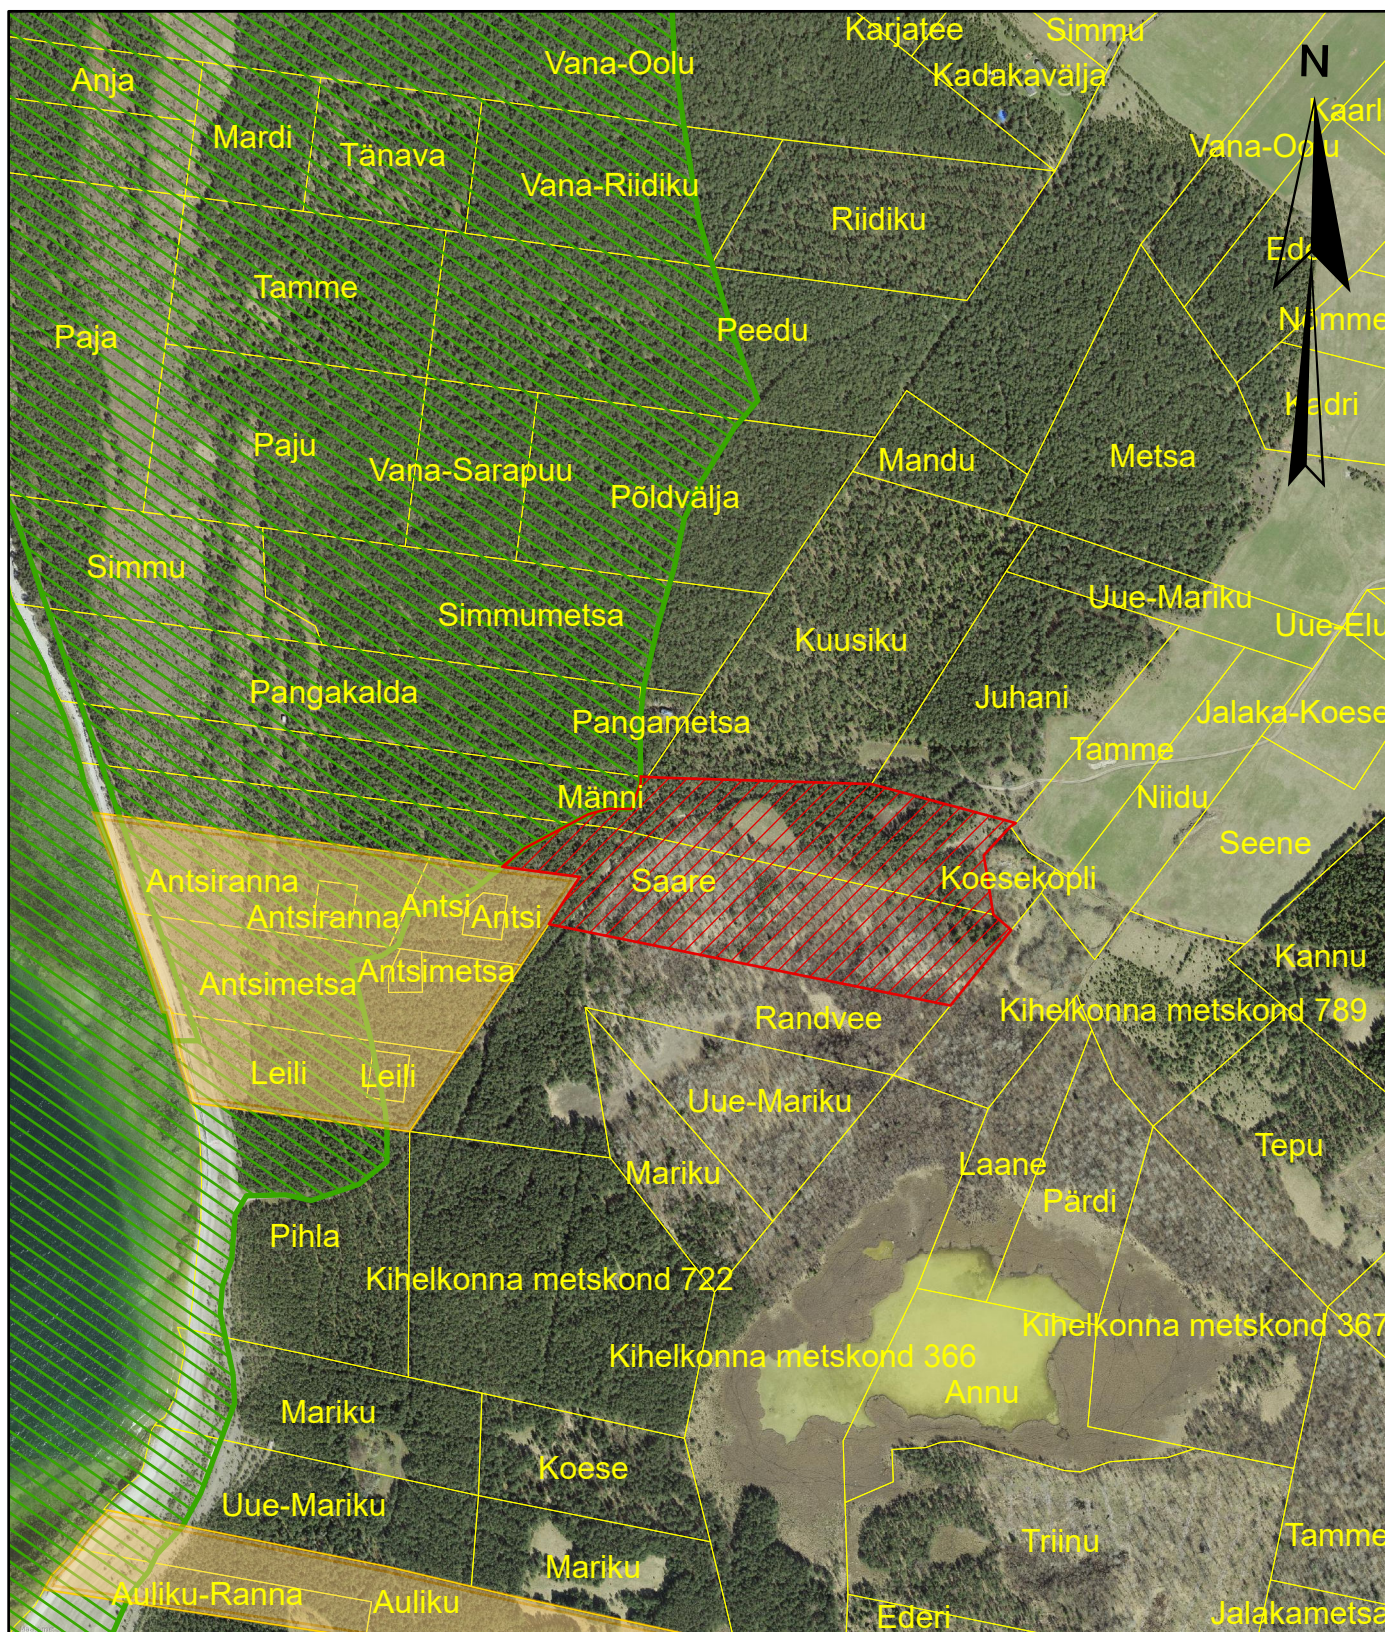

Panga külas Männi ja Saare detailplaneeringu asendiplaan

- Planeeringuala
- Kehtiva detailplaneeringu ala
- Hoiuala
- Katastriüksuse piir