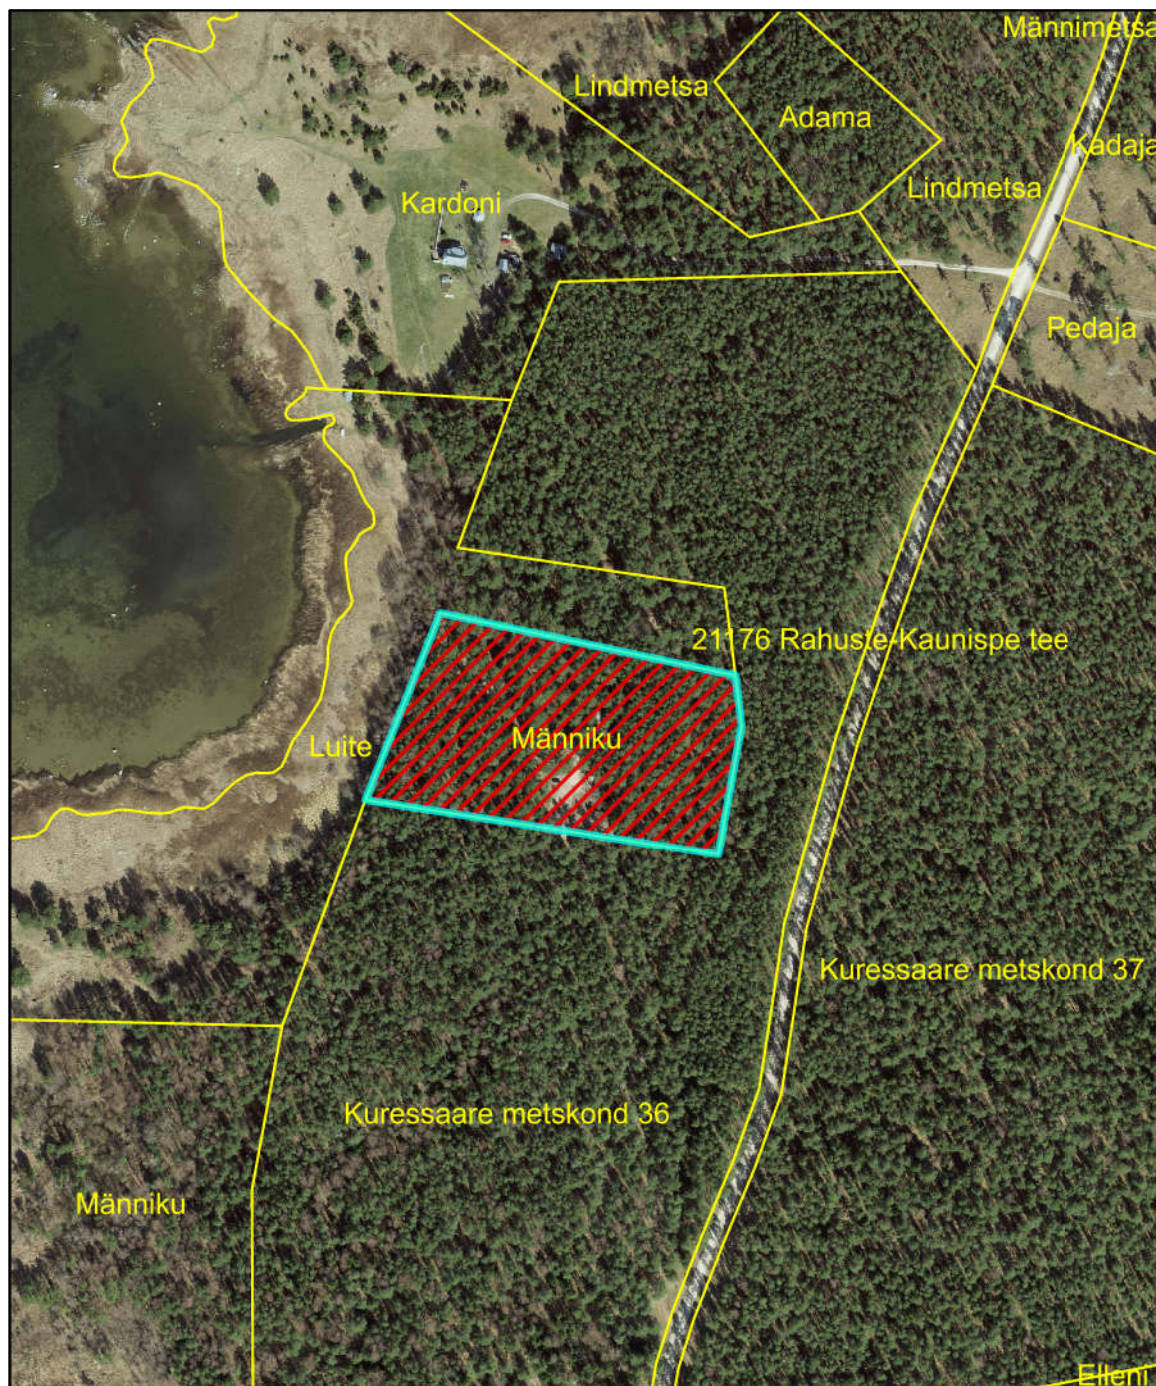

Lindmetsa küla Männiku detailplaneeringu planeeringuala

-  Planeeringuala
-  Katastriüksuse piir

0 25 50 100 150 200
 Meetrit