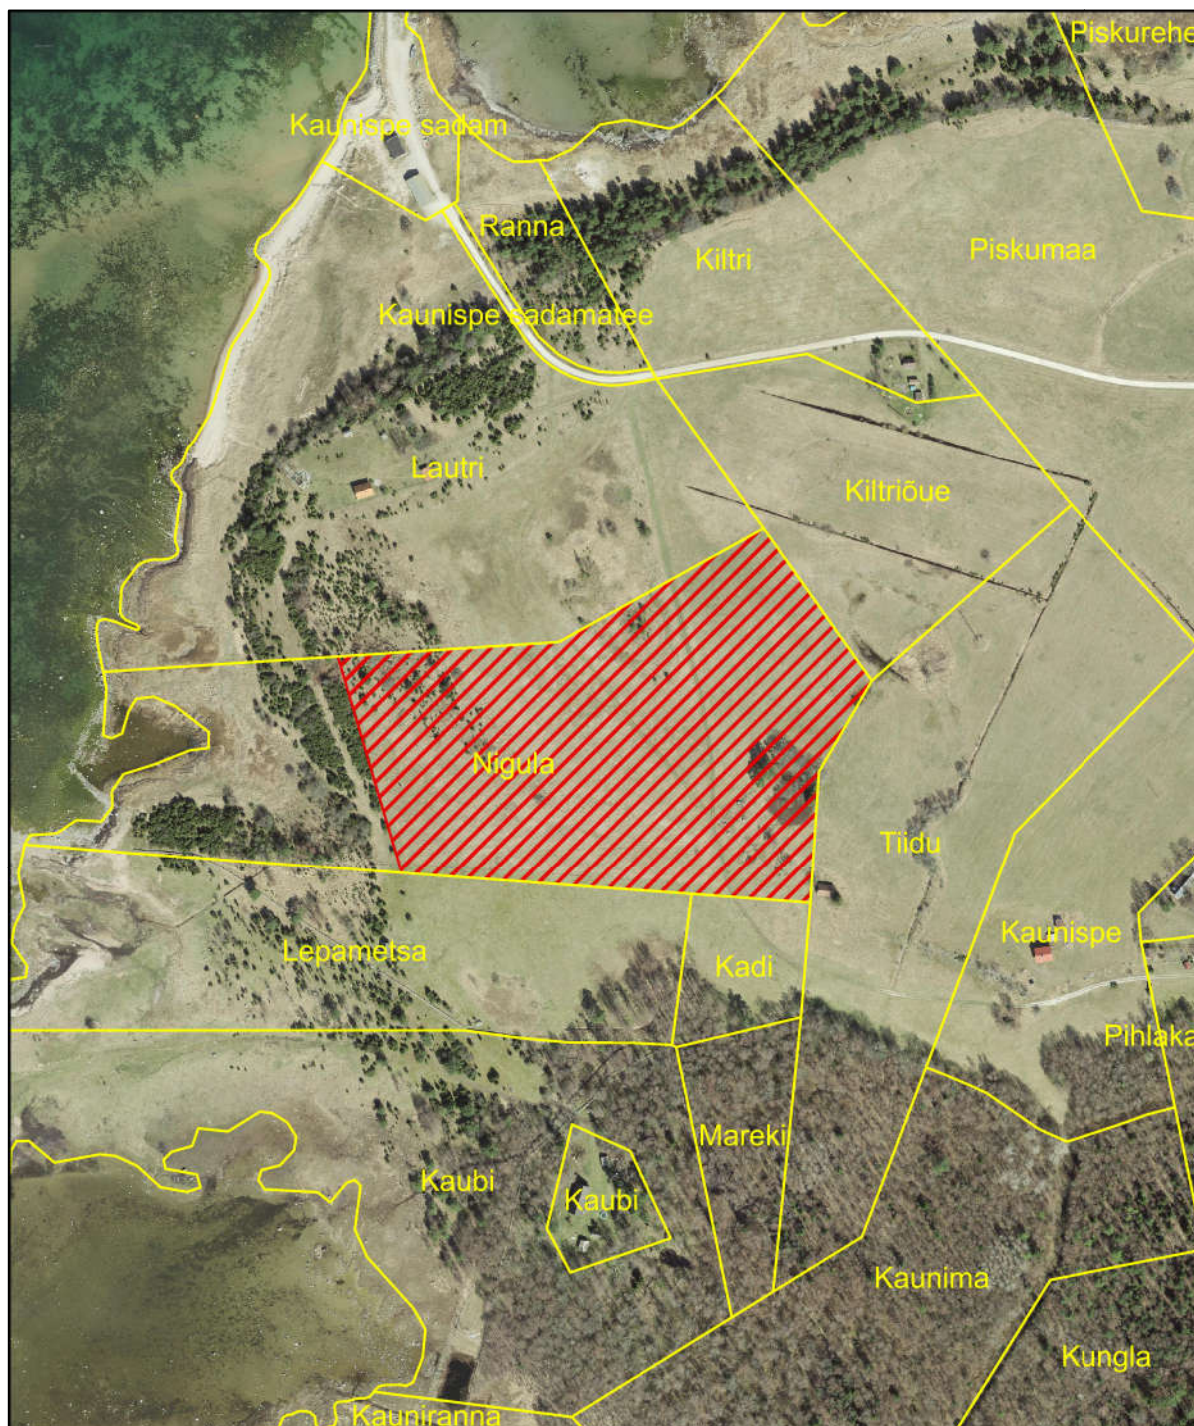

Kaunispe küla Nigula detailplaneeringu planeeringuala

-  Planeeringuala
-  Katastriüksuse piir

0 30 60 120 180 240
 Meetrit