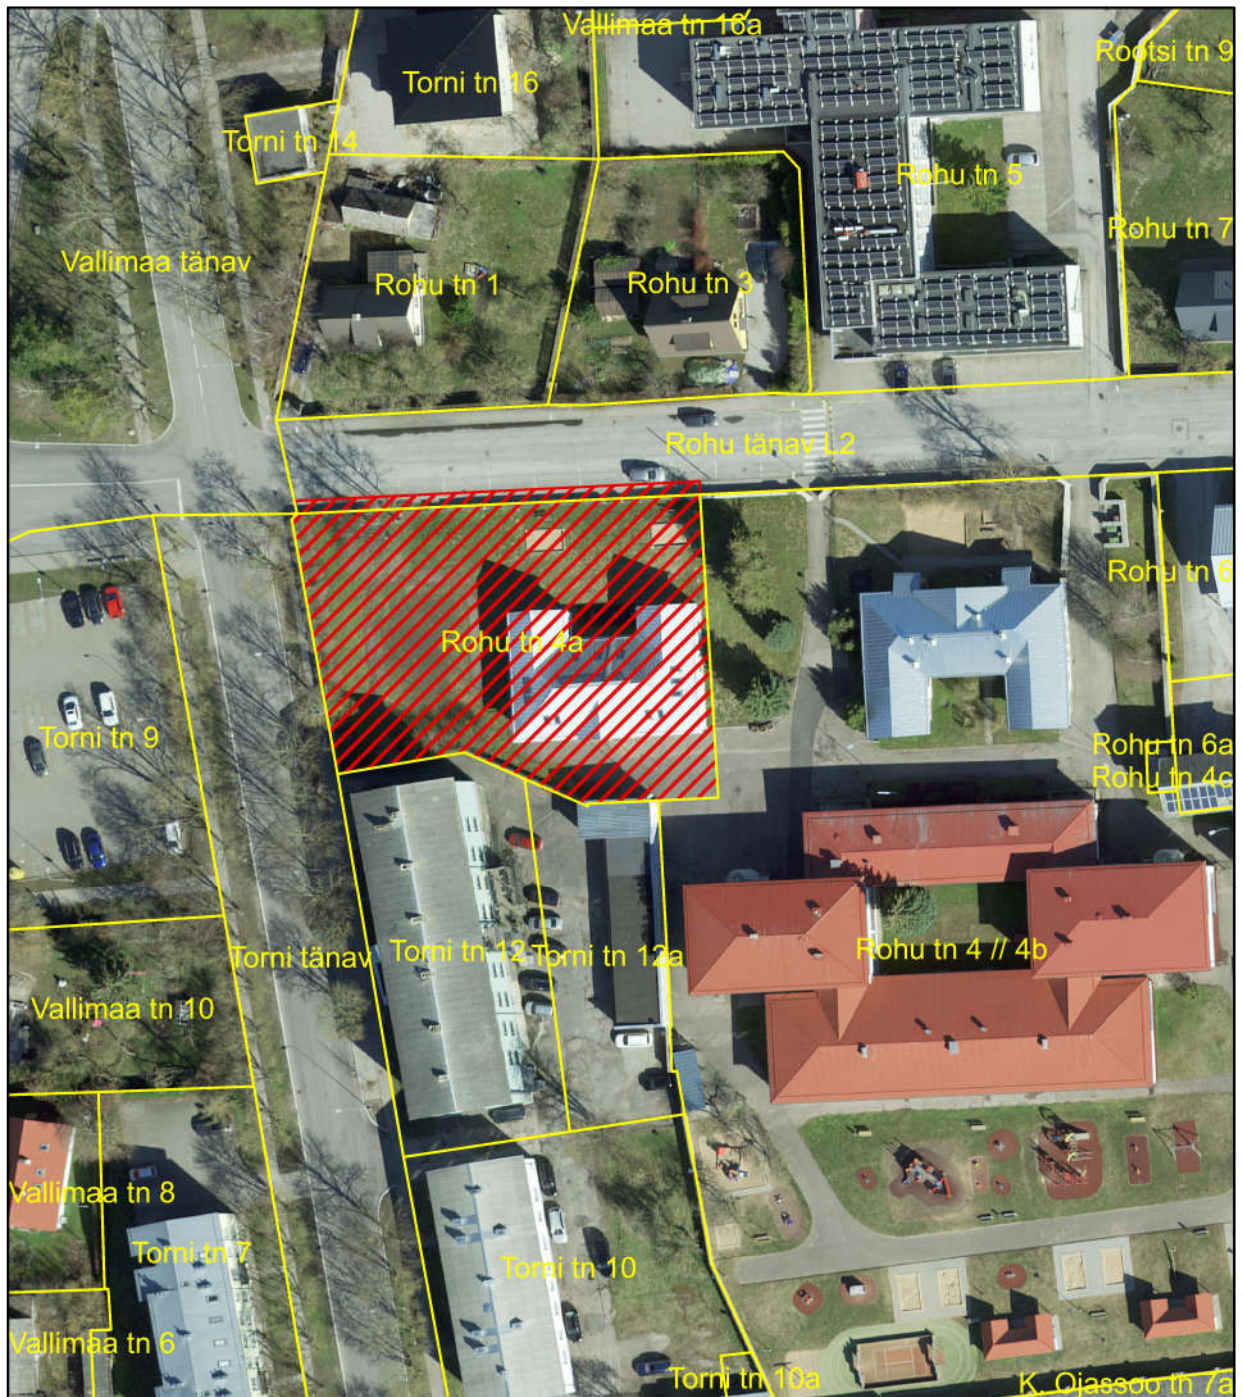

Kuussaare linnas Rohu tn 4a detailplaneeringu planeeringuala

-  Planeeringuala
-  Katastriüksuse piir