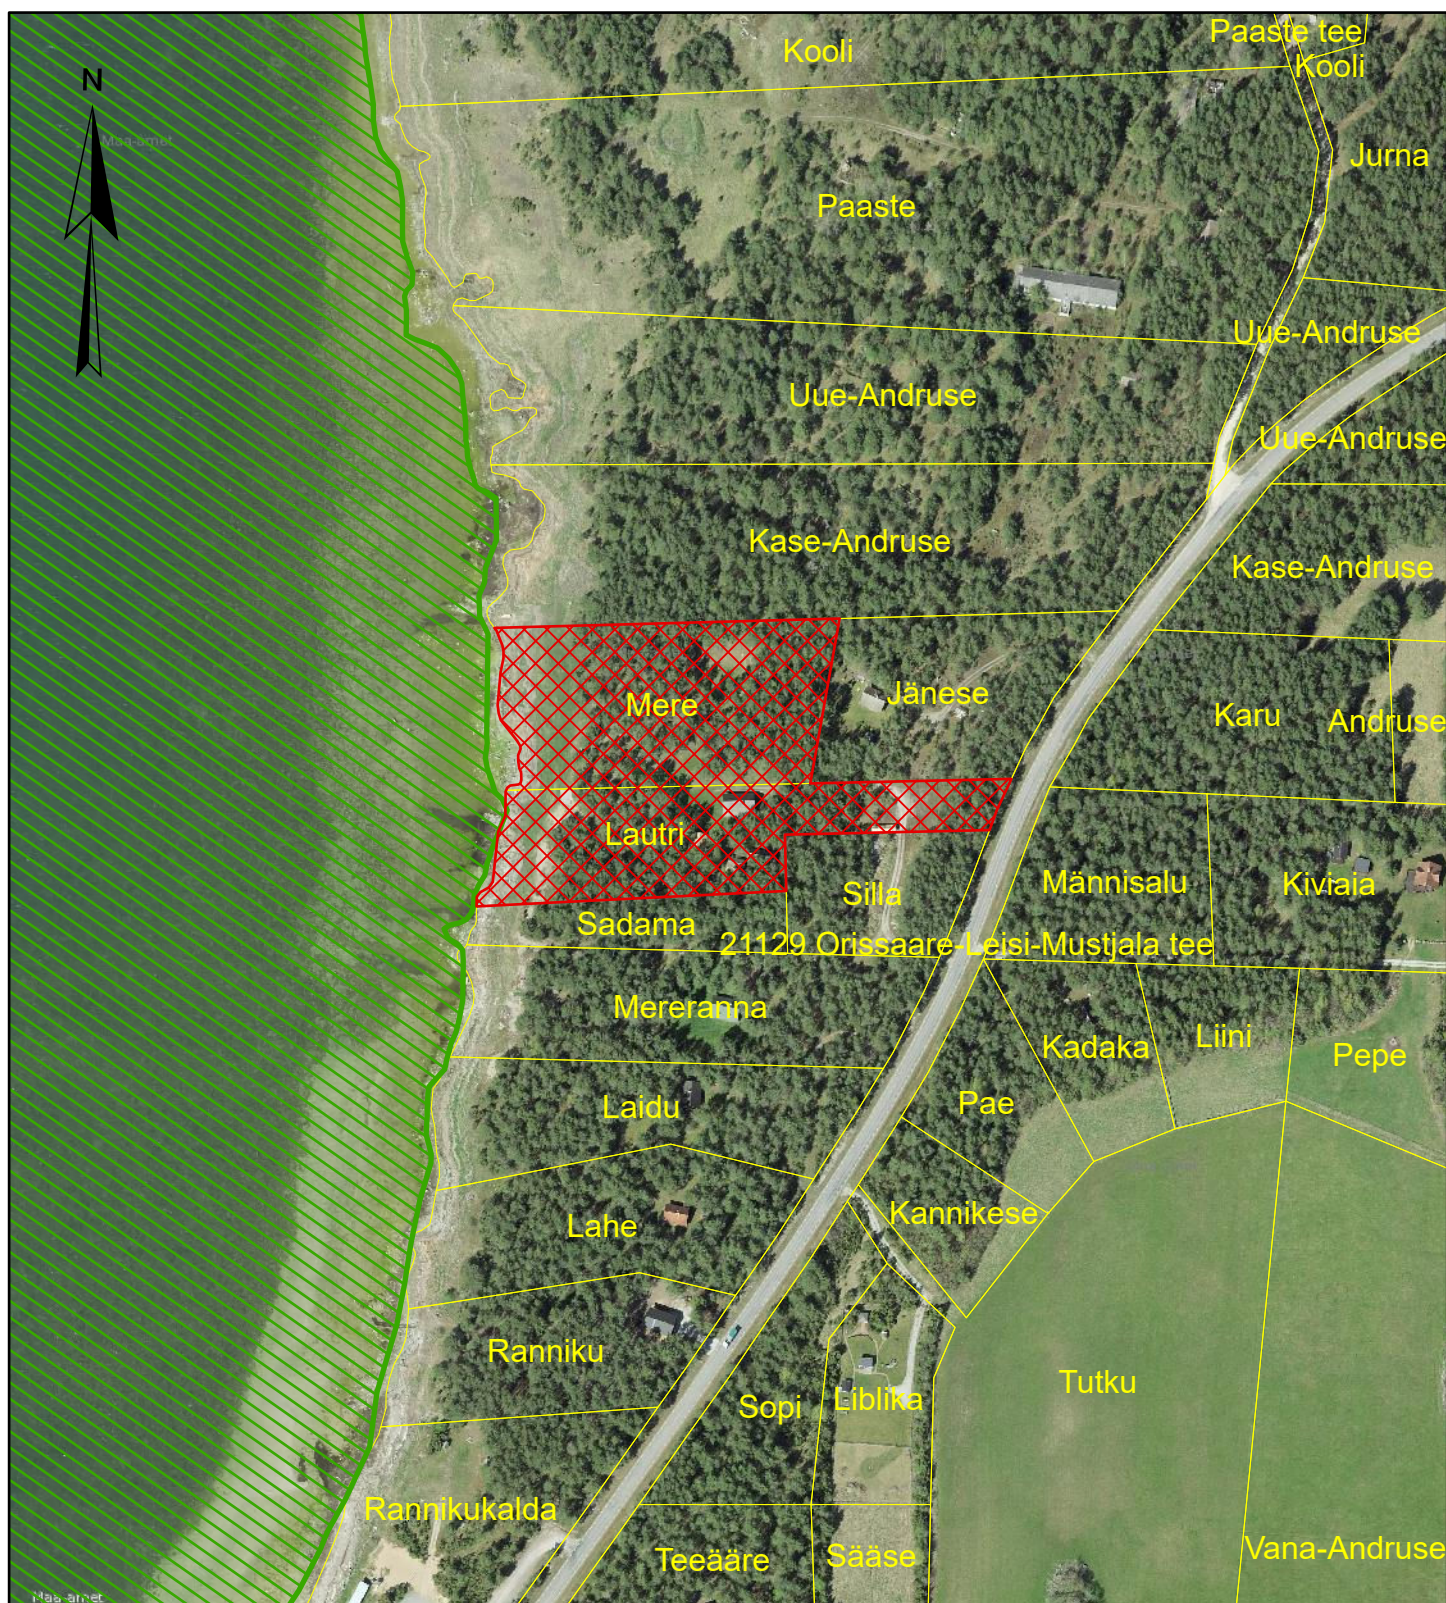

# Jõiste külas Lautri ja Mere detailplaneeringu asendiplaan

-  Hoiuala
-  Katastriüksuse piir
-  Planeeringuala

0 25 50 100 150 200 Meetrit