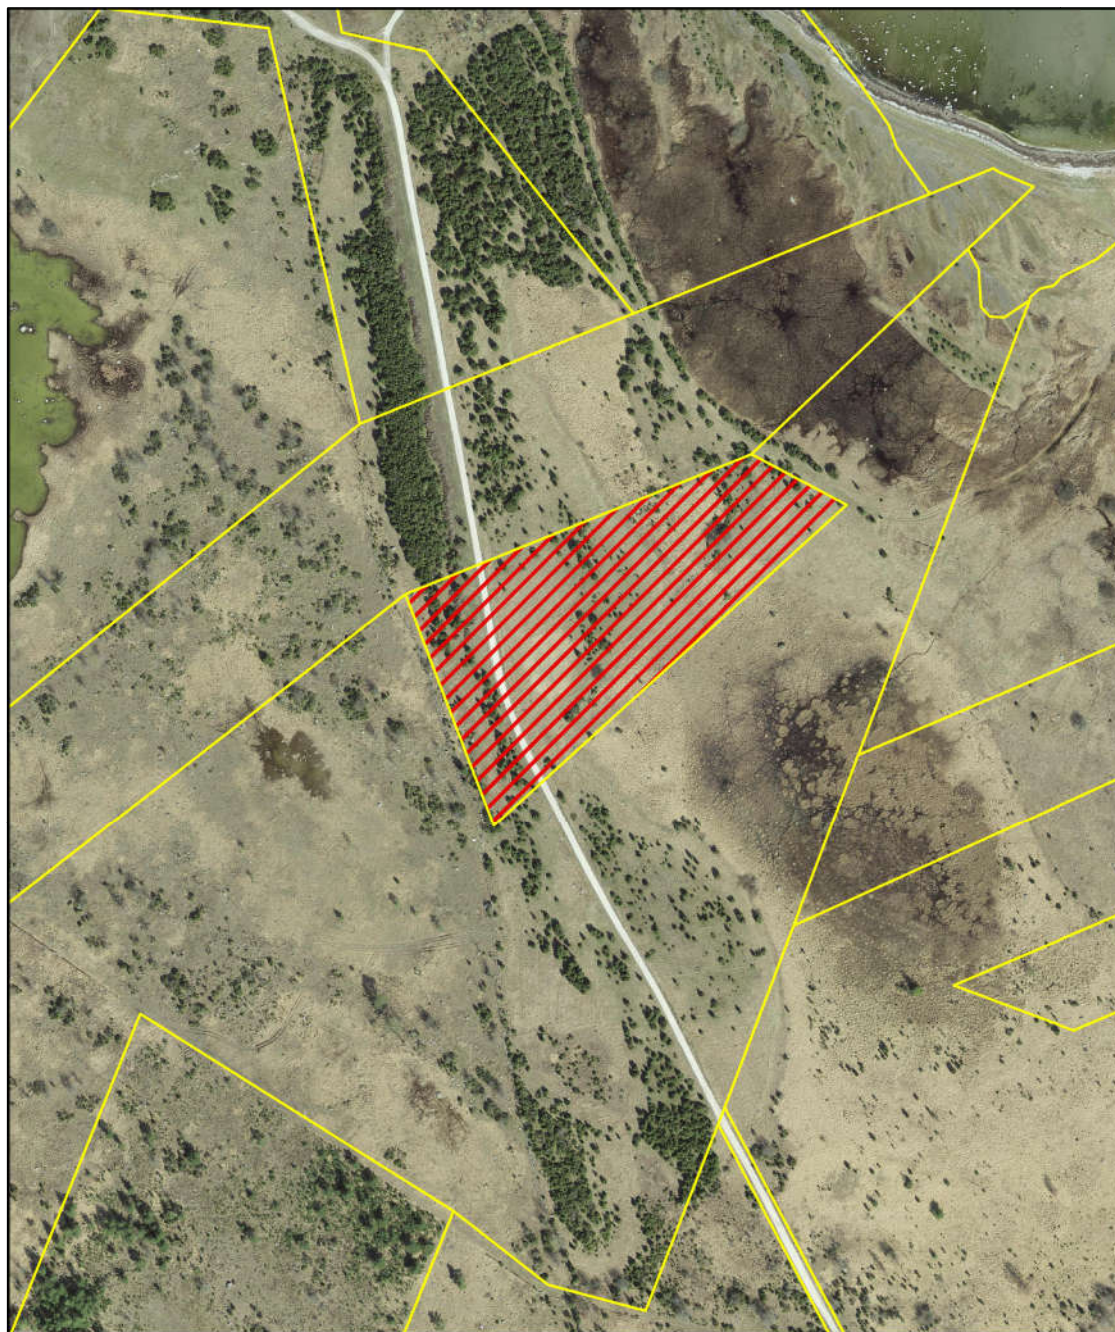

Türju küla Põdrasarve detailplaneeringu planeeringuala

 Planeeringuala
 Katastriüksuse piir

0 35 70 140 210 280
 Meetrit