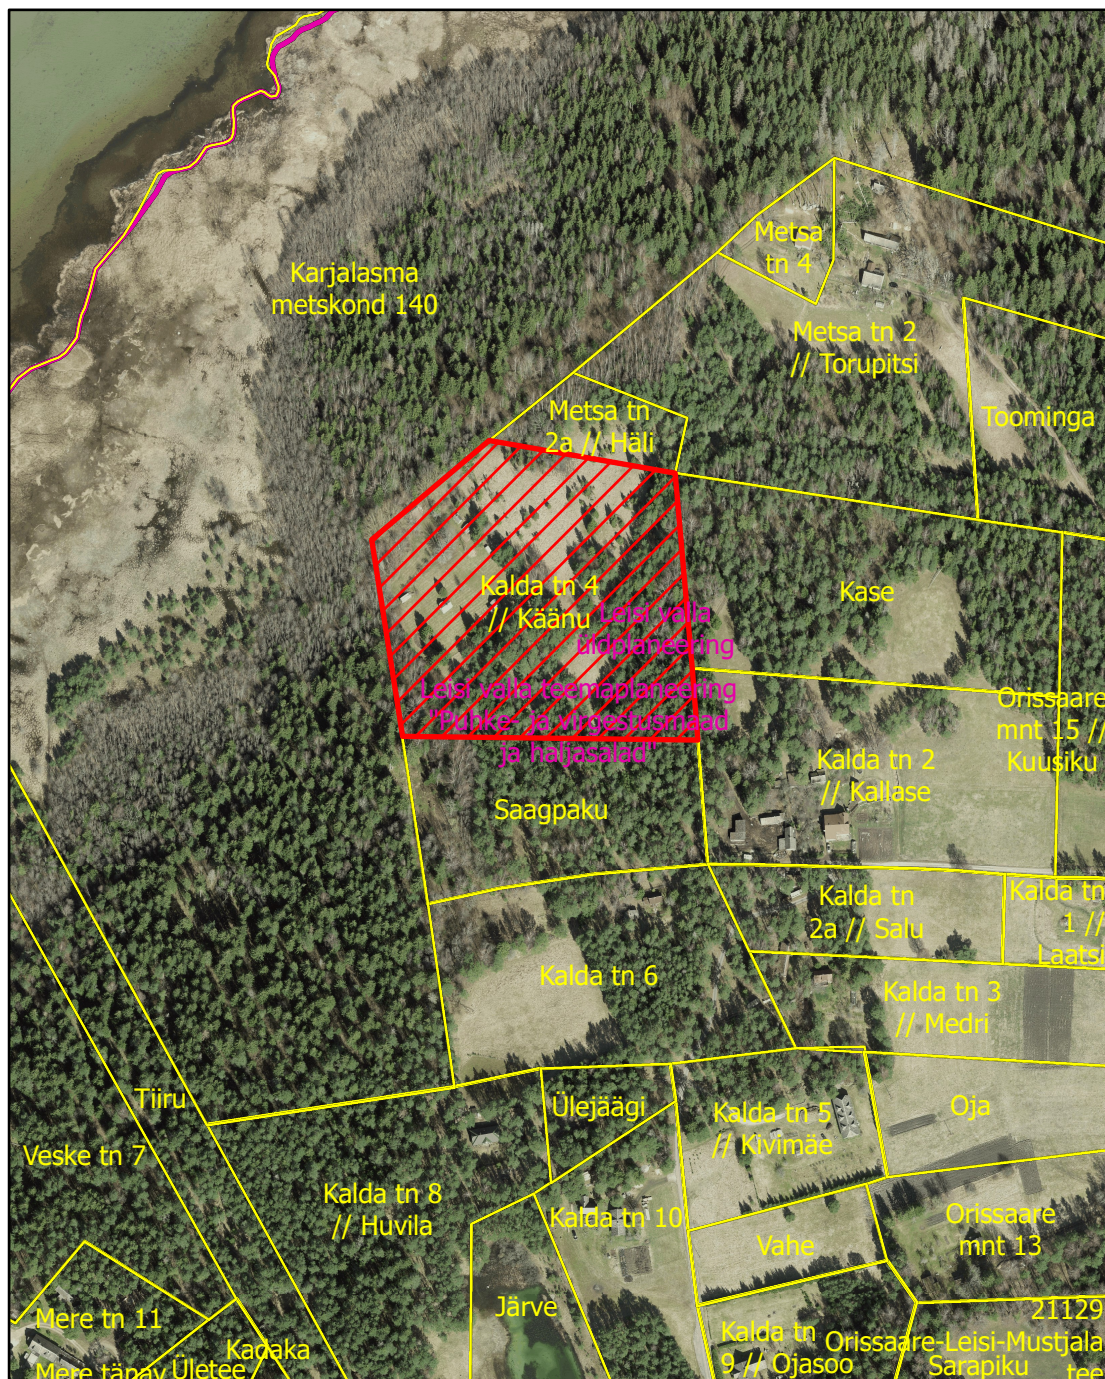

Leisi aleviku Käänu detailplaneeringu planeeringuala

-  Planeeringuala
-  Katastriüksuse piir