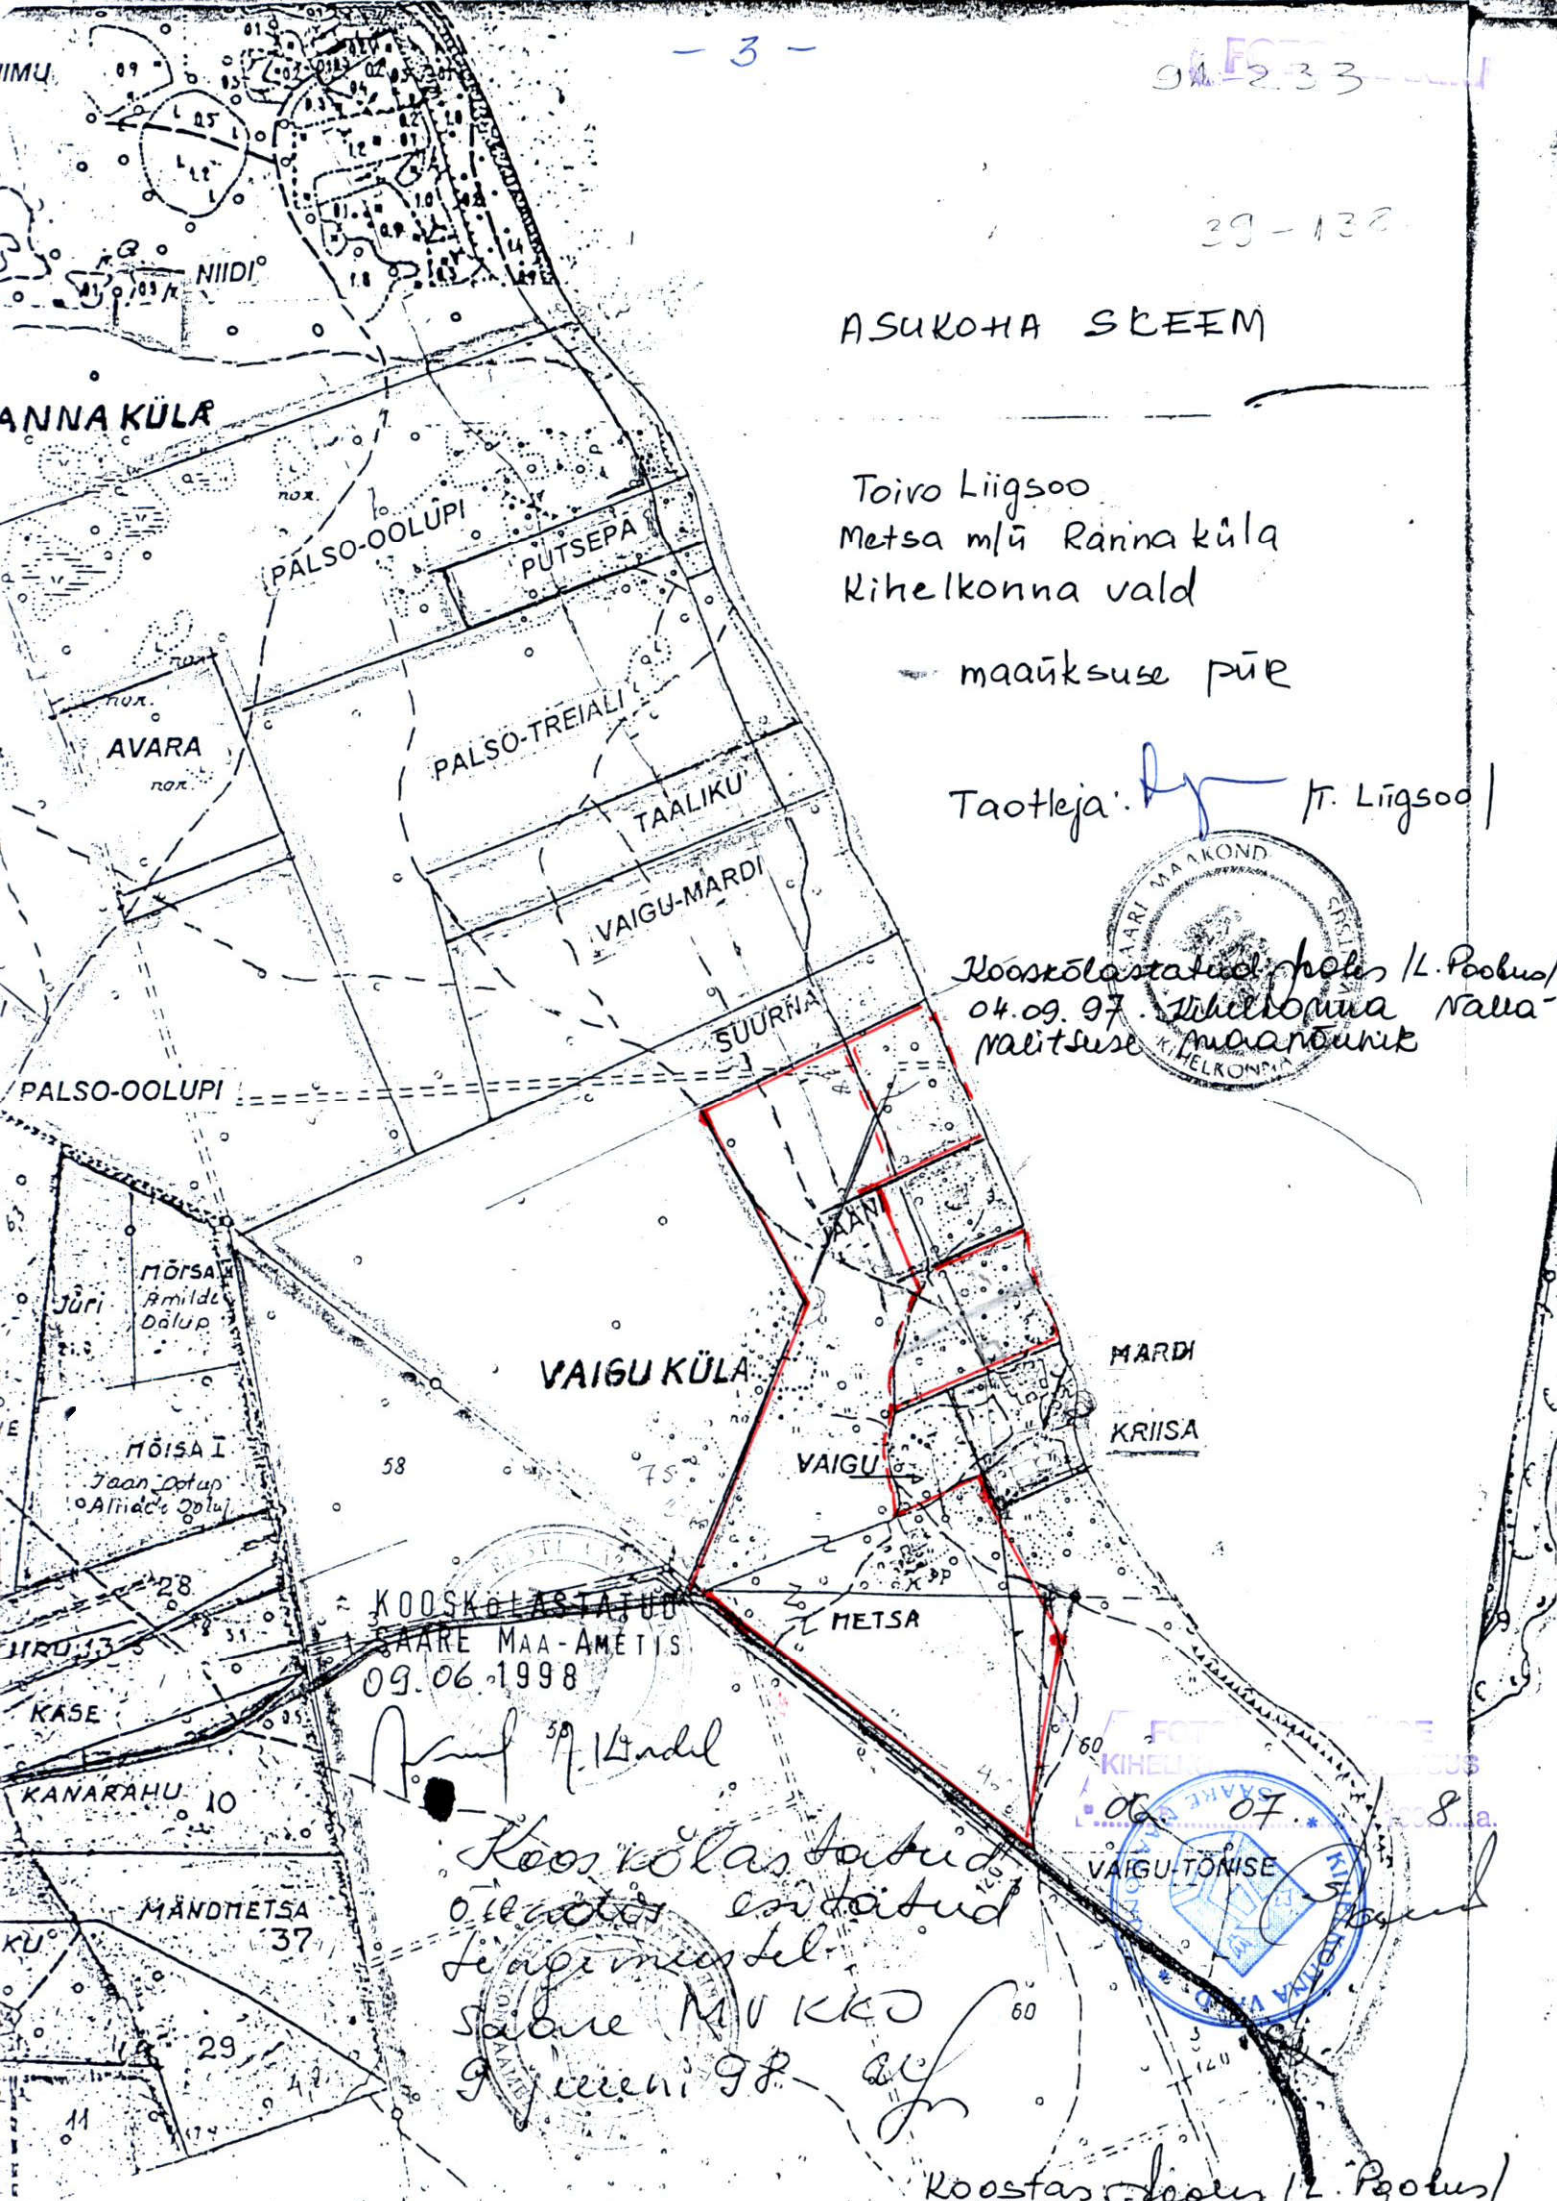

ANNA KÜLA

ASUKOHA SKEM

Toivo Liigsoo
Metsa mli Rannaküla
Kihelkonna vald

maäksuse pür

Taotleja: *[Signature]* T. Liigsoo

Koostõlastatud poolis /L. Poolus/
04.09.97. Kihelkonna Nälja-
Valitsuse maamõõnik

KOOSTÕLASTATUD
SAARE MAA-AMETIS
09.06.1998

[Signature]

Koostõlastatud
õlevõtte esitatud
lepingu alusel
Saare MAAAMETIS
9. juuni 98. a. *[Signature]*

Koostas poolis /L. Poolus/
maamõnik